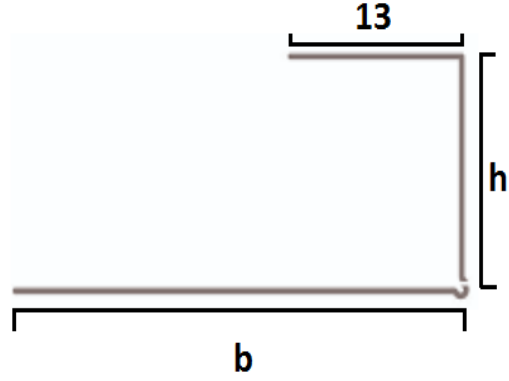

Detay U Profili

*Alçı levha uygulamalarında düzgün köşe bitim sağlayan ve gizli ışık bandı uygulamalarında kullanılan profildir.

Kısa Gösterim	DTYU
Ürün Kodu	PRD1021
Paket Miktarı	24 adet/boy 72 mt

Profil Taban Geniřliđi (b)	25 mm
Profil Yüksekliđi (h)	13 mm
Profil Uzunluđu (± 0,01 mm)	3 mt (standart uzunluk)
Sac Kalınlıđı (± 0,03 mm) (s)	0,30 ~ 0,40

İSTENİLEN ÖLÇÜ,KALINLIK VE UZUNLUKLARDA ÜRETİM YAPILMAKTADIR